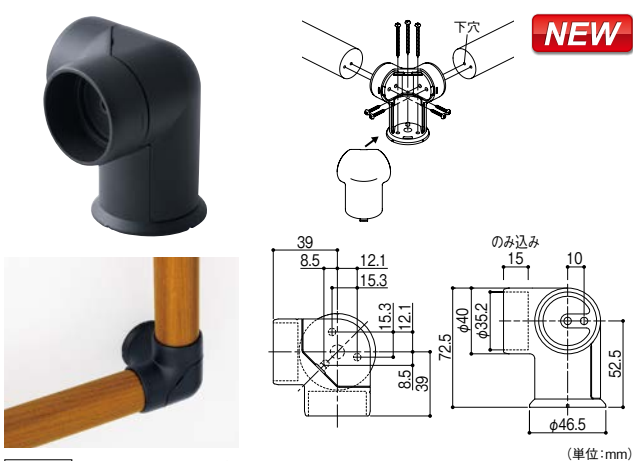

暮らしにシックなアクセント、
艶消しブラック仕上げ。

■手すりの木目が際立ち、空間が引き締まるブラック色のブラケット。

■新築からリフォームまで、スタイリッシュな演出に最適です。

※手すり棒は **BAUHAUS** シリーズの木製手すり棒をご使用ください。
他社品・他シリーズとの併用はおやめください。

部材カラー
組合せイメージ
(35アッシュ丸棒デインプル付)

ホワイト×ブラック

手すり棒はこちら P.118

BAUHAUS
35木製手すり棒

NEW

マツ穴 35ブラケット横型Nカバー付

商品コード	色	品番	価格
040-5043	ブラック	BD-54BK	1個 2,100円(税抜き)

●材質:亜鉛合金、ABS樹脂 ●付属ねじ:壁取付け用φなベタッピンねじ(4×40)3本、手すり取付け用φなベタッピンねじ(4×20)2本 ※箱入数=10個

▶動画 NEW

マツ穴 35エンドブラケットカバー付

商品コード	色	品番	価格
040-1048	ブラック	BD-08BK	1個 2,100円(税抜き)

●材質:亜鉛合金、ABS樹脂 ●付属ねじ:壁取付け用φなベタッピンねじ(3.5×40)3本、手すり取付け用φなベタッピンねじ(3.5×20)2本 ※箱入数=10個
※強化コート手すり棒をご使用いただけません。

NEW

マツ穴 35コーナブラケット

商品コード	色	品番	価格
040-1078	ブラック	BD-13BK	1個 2,800円(税抜き)

●材質:亜鉛合金、ABS樹脂 ●付属ねじ:壁取付け用φなベタッピンねじ(3.5×40)3本、手すり取付け用φなベタッピンねじ(3.5×20)4本 ※箱入数=10個
※強化コート手すり棒をご使用いただけません。

35セレクトシリーズ ブラックの特長

35ブラケット横型N カバー付 35エンドブラケット カバー付 35コーナブラケット

M6アンカー(長さ50mm以上)を使ってコンクリート下地に取付けできます。(1本止め、アンカーは別売りです。)

▶▶ コンクリート壁に止めるなら

ステンオールアンカー
416-7253 →P.216

バリアフリー

手すり

屋外用手すり